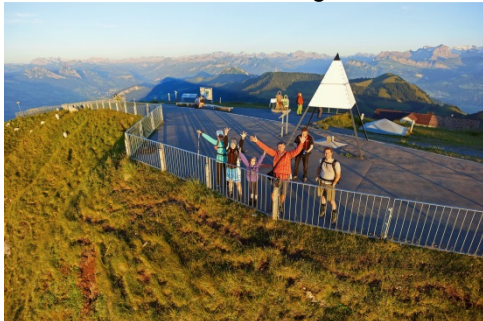

Mehr Musik auf dem Berg

- Besitzer dieses Ausweises erhalten gegen VORWEISEN (der Ausweis muss zwingend vorgewiesen werden können) dieses Ausweises und in Begleitung eines Instrumentes, und dem entsprechender Kleidung, eine Tageskarte für die Freie Benützung für die Fahrt auf den Berg.
- Die Musikanten müssen zwingend die Karte am Schalter vorweisen und erhalten im Gegenzug eine Tageskarte
- Wenn Sie kein Instrument dabei haben, ist der Ausweis nicht Gültig und sie müssen die Fahrt bezahlen.
- Der Ausweis gilt pro Person nicht für die ganze Gruppe
- Nur der Original Ausweis ist gültig, keine Kopie
- Bei Missbrauch wird der Ausweises direkt eingezogen
- Bitte teilen Sie dem Schalterpersonal mit, wo auf dem Berg Sie gerne Spielen möchten.
- Vorgegebene Spiel Standorte sind:
 - Vitznau Station

www.stammy.com - C50J0G

- Kaltbad Dorfplatz

- Känzeli (Kaltbad 15 Minuten zu Fuss)

- Station Staffel (beim Bahnhöfli)

- Station Rigi Kulm

- Detailkarten können Sie bei Herrn Odermatt beziehen
- Geplante Start Stationen sind Goldau und Vitznau
- Fixe Eventdaten der Rigi Bahnen AG
 - 04.06,25.06,23.07,28.08,03.09 und 17.09 finden die Ländler Sonntage bei der Station Staffel statt
 - 16.07.2017 Alphornbläser treffen, Organisation durch Hotel Edelweiss Staffelhöhe
 - 09.07.2017 Rigi Berg Schwingen