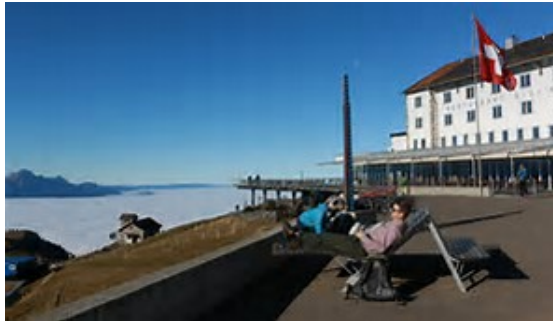

Mehr Musik auf dem Berg

- Besitzer dieses Ausweises erhalten gegen VORWEISEN (der Ausweis muss zwingend vorgewiesen werden können) dieses Ausweises und in Begleitung eines Instrumentes, und dem entsprechender Kleidung, eine Tageskarte für die Freie Benützung für die Fahrt auf den Berg.
- Die Musikanten müssen zwingend die Karte am Schalter vorweisen und erhalten im Gegenzug eine Tageskarte
- Wenn Sie kein Instrument dabei haben, ist der Ausweis nicht Gültig und sie müssen die Fahrt bezahlen.
- Der Ausweis gilt pro Person nicht für die ganze Gruppe
- Nur der Original Ausweis ist gültig, keine Kopie
- Bei Missbrauch wird der Ausweises direkt eingezogen
- Bitte teilen Sie dem Schalterpersonal mit, wo auf dem Berg Sie gerne Spielen möchten.
- Vorgegebene Spiel Standorte sind:
 - Vitznau Station

www.stammy.com - C50J0G

- Kaltbad Dorfplatz

- Känzeli (Kaltbad 15 Minuten zu Fuss)

- Station Staffel (beim Bahnhöfli)

- Station Rigi Kulm

- Detailkarten können Sie bei Herrn Odermatt beziehen
- Geplante Start Stationen sind Goldau und Vitznau
- Fixe Eventdaten der Rigi Bahnen AG
 - 04.06,25.06,23.07,28.08,03.09 und 17.09 finden die Ländler Sonntage bei der Station Staffel statt
 - 16.07.2017 Alphornbläser treffen, Organisation durch Hotel Edelweiss Staffelhöhe
 - 09.07.2017 Rigi Berg Schwingen