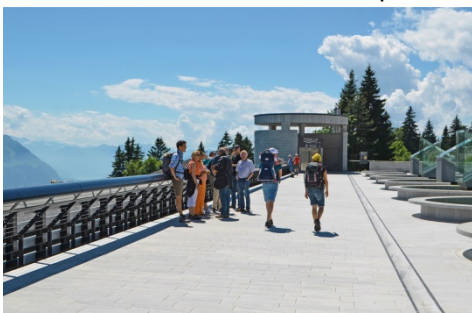

Mehr Musik auf dem Berg

- Besitzer dieses Ausweises erhalten gegen VORWEISEN (der Ausweis muss zwingend vorgewiesen werden können) dieses Ausweises und in Begleitung eines Instrumentes, und dem entsprechender Kleidung, eine Tageskarte für die Freie Benützung für die Fahrt auf den Berg.
- Die Musikanten müssen zwingend die Karte am Schalter vorweisen und erhalten im Gegenzug eine Tageskarte
- Wenn Sie kein Instrument dabei haben, ist der Ausweis nicht Gültig und sie müssen die Fahrt bezahlen.
- Der Ausweis gilt pro Person nicht für die ganze Gruppe
- Nur der Original Ausweis ist gültig, keine Kopie
- Bei Missbrauch wird der Ausweises direkt eingezogen
- Bitte teilen Sie dem Schalterpersonal mit, wo auf dem Berg Sie gerne Spielen möchten.
- Vorgegebene Spiel Standorte sind:
 - Vitznau Station

www.stammy.com - C50J0G

- Kaltbad Dorfplatz

- Känzeli (Kaltbad 15 Minuten zu Fuss)

- Station Staffel (beim Bahnhöfli)

- Station Rigi Kulm

- Detailkarten können Sie bei Herrn Odermatt beziehen
- Geplante Start Stationen sind Goldau und Vitznau
- Fixe Eventdaten der Rigi Bahnen AG
 - 04.06,25.06,23.07,28.08,03.09 und 17.09 finden die Ländler Sonntage bei der Station Staffel statt
 - 16.07.2017 Alphornbläser treffen, Organisation durch Hotel Edelweiss Staffelhöhe
 - 09.07.2017 Rigi Berg Schwingen